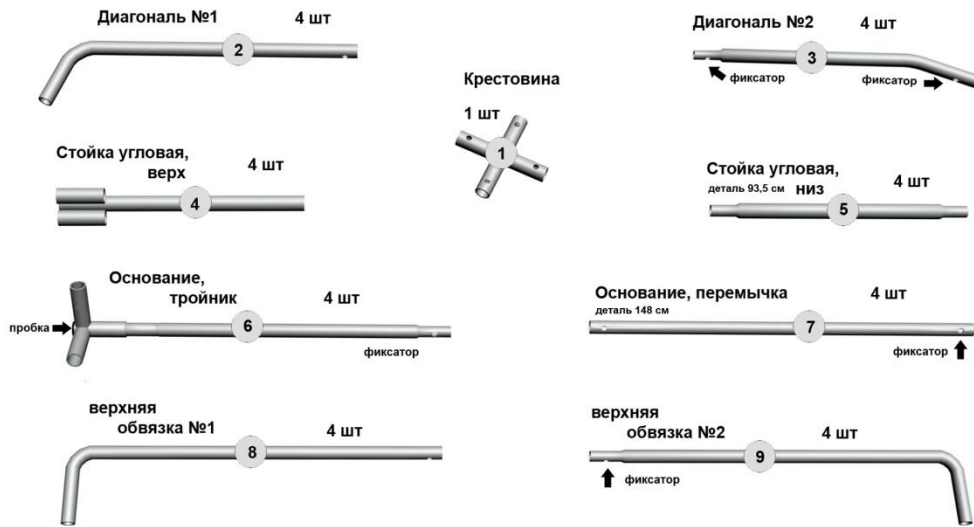

# ПАСПОРТ ИЗДЕЛИЯ

КАРКАС 3,0x3,0 ЛЮКС

СДЕЛАНО В РОССИИ

Наш адрес: г. Москва, ул. Молодогвардейская, д. 57  
телефон 8 (495) 778 - 41 - 17

[www.palatka-msk.ru](http://www.palatka-msk.ru)

**В комплект каркаса “3,0x3,0 Люкс” входит:**

Поз№1 - 1 шт	Поз№4 - 4 шт	Поз№7 - 4 шт	мешок - 1 шт
Поз№2 - 4 шт	Поз№5 - 4 шт	Поз№8 - 4 шт	
Поз№3 - 4 шт	Поз№6 - 4 шт	Поз№9 - 4 шт	

**Перед началом монтажа каркаса, для Вашего удобства, рекомендуем произвести подготовку, которую Вы можете видеть на рисунке, изображенном ниже.**

**1. установите основание каркаса,  
и установите 4 угловых стойки**

**2. установите верхнюю обвязку**

**3. отдельно соберите крышу**

**4. Установите крышу на коробку  
каркаса**